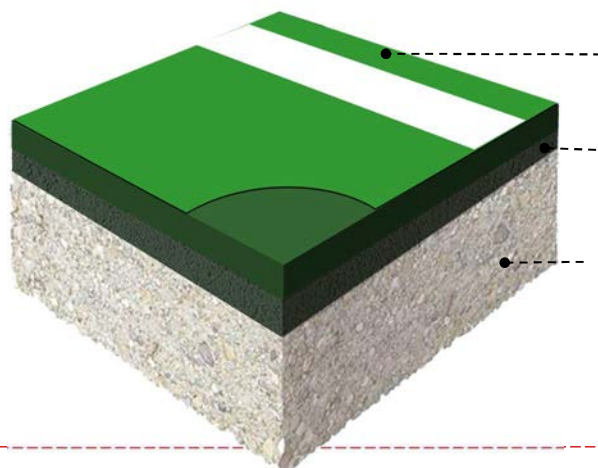

Football
Tennis
Hockey
Athletics
Garden
Indoor

Revêtement Tennis

Greenset

Greenset, la surface de haut niveau.

La meilleure des surfaces en résine synthétique, choisie pour les grands tournois et Coupe Davis.

Greenset cherche à fabriquer les surfaces de tennis de la plus haute qualité pour le plaisir des joueurs de tennis.

Les produits de la gamme Greenset présentent des caractéristiques uniques et sont disponibles en de nombreux coloris.

Surface : résine synthétique disponible en plusieurs coloris

Sous-couche : résine synthétique de base

Base : Enrobé bitumeux, asphalte ou surface existante en béton, pente latérale de 1%.

Description Technique

- **Base requise**
Enrobé bitumeux, asphalte ou surface existante en béton, pente latérale de 1%.
- **Résine synthétique**
Pour l'ensemble des surfaces Greenset, plusieurs couches de résine en fonction du produit choisi. Il est conseillé d'attendre une période de +/- 10 jours entre la mise en œuvre de l'asphalte et l'application des résines.
- **Application**
Les conditions climatiques doivent être clémentes ; journée ensoleillée (min. 12°C), nuit pas trop froide (8°C), ...
- **Coloris**
Coloris disponibles : vert, bleu, rouge. Les coloris sont disponibles en deux teintes différentes.