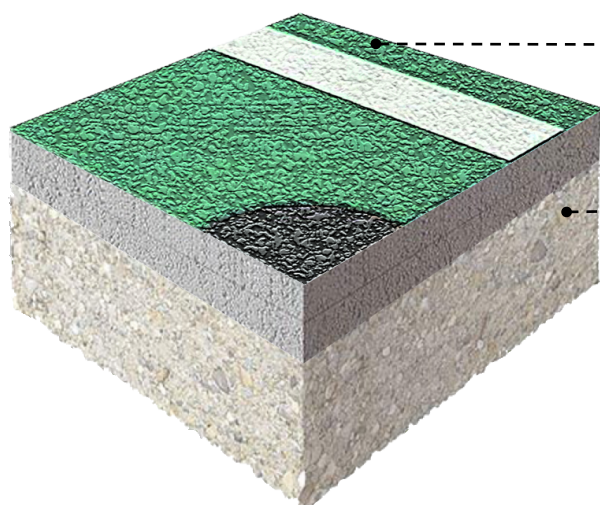

## Résine synthétique tout en nuances.

**Le tennis facile ! Jouable en toute saison, sec dès les premiers instants après une averse.**

Il demande le moins d'entretien possible : un nettoyage de temps en temps, un traitement antimousse et antiherbe une à deux fois par an : c'est tout ! Son jeu est dynamique. Mis au point avec l'expérience de la compétition, il offre un rebond de balle agréable, contrôlé, tout en nuances.

**Surface :** résine synthétique rouge brique ou vert foncé, bicolore. Teintes spéciales sur commande.

**Base:** Enrobé bitumeux perméable. Excellente planéité, granulométrie fine, pente latérale de 1%.

### Description Technique

- **Base requise**  
Enrobé bitumeux perméable. Excellente planéité, granulométrie fine, pente latérale de 1%.
- **Résine synthétique**  
Résine synthétique spécialement mise au point pour le tennis, chargée de fillers souples en vue de donner une excellente adhérence à la surface et de corriger la vitesse de jeu.  
  
Rouge brique ou vert foncé, bicolore moyennant supplément de prix. Teintes spéciales sur commande.
- **Application**  
Application multicouches par projection mécanique en veillant à maintenir la porosité de la surface.  
  
Attendre quelques jours après la réalisation de l'enrobé, afin de permettre une bonne oxydation de la surface bitumeuse.  
  
Application par temps sec, sur terrain propre, en l'absence de vent.
- **Garantie**  
5 ans