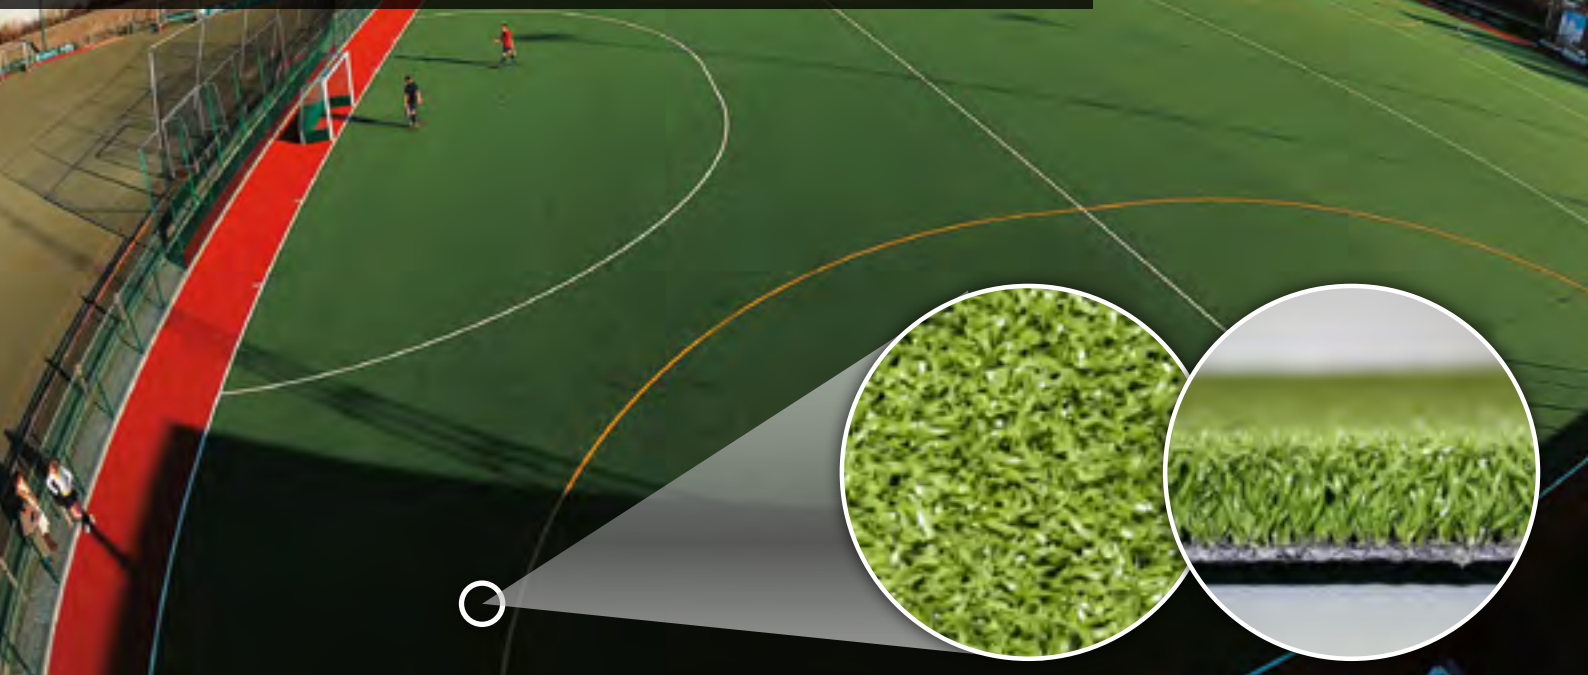

DOMOLYMPICS MDC/PE

FIH NATIONAL CERTIFICATION

TERRAIN MOUILLE

Les terrains Domolympics, ou terrains mouillés, sont les produits haut de gamme de Domo® Sports Grass pour le hockey. Chaque mouvement du joueur est capté et interprété à la perfection par le terrain en propriétés de technique de jeu infaillibles. Comme le terrain est intégralement aspergé d'une couche d'eau, on obtient un jeu extrêmement rapide et d'un très haut niveau professionnel, qui garantit en même temps la sécurité des joueurs.

- ⊕ TERRAIN MOUILLÉ * JEU PROFESSIONNEL
- ⊕ BELLE COULEUR * POLYCHROME
- ⊕ SURFACE TOUT À FAIT STABLE ET PLANE
- ⊕ ROULÉ DE BALLE CONSTANT
- ⊕ VITESSE DE BALLE ÉLEVÉE SANS REBOND
- ⊕ DÉVIATION DE BALLE MINIMALE
- ⊕ COEFFICIENT DE FROTTEMENT BAS
- ⊕ TERRAIN SE SÈCHE DE FAÇON UNIFORME
- ⊕ STABILITÉ AUX UV ÉLEVÉE
- ⊕ EXCELLENTE RÉSISTANCE À L'USURE
- ⊕ FABRICATION INTERNE

* CONTRÔLE DE QUALITÉ DE A À Z

DENSITE ELEVÉE

Domolympics « Multi-Directional-Curled » est tufté de 100% de brins monofilament PE. Les brins d'herbe PE présentent une micro-torsade multidirectionnelle spécifique garantissant un roulé de balle très rapide avec une déviation extrêmement minime. Le terrain bénéficie d'une densité extrêmement élevée, vu que les fibres sont d'une taille et d'un poids élevés. Ce gazon synthétique est adapté à un jeu professionnel de haut niveau.